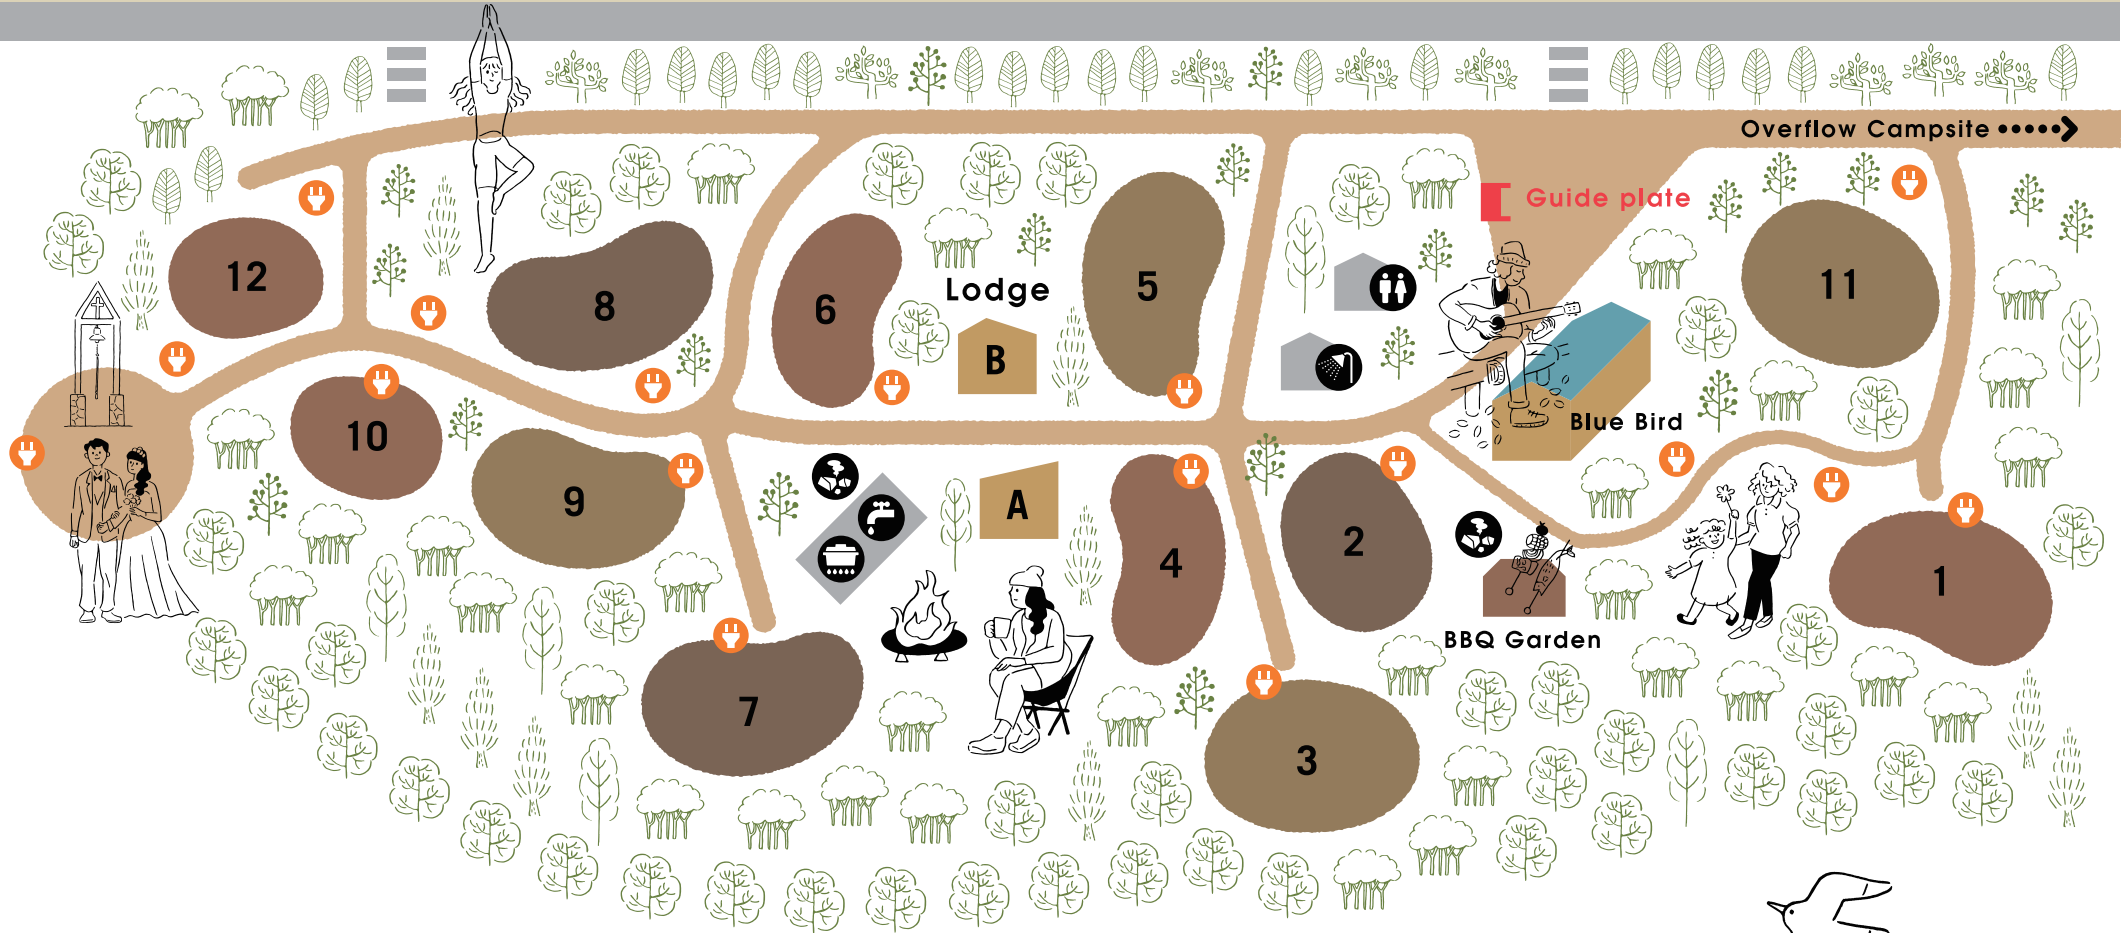

MOONBEACH CAMPFIELD

Sun Oyodo Site

Overflow Campsite

Parcel Site

# Sun Oyodo Site

サン大淀サイト

Outlet (100V)

Water   Kitchen   Shower   Rest Room   Charcoal Box